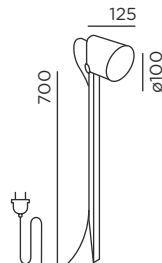

Anschluss:
5 m Zuleitung
(H05RN8-F 3G0,75 mm²)
inkl. Schutzkontaktstecker
anschlussfertig

ortsveränderlich

Material:
Kopf: Aluminiumguss
pulverbeschichtet
Stab: Edelstahl
pulverbeschichtet
Sicherheitsglas klar

Schutzart:
IP65

Lichtrichtung:

light technology:
230V Power LED
2700K
L70/50.000 h

reflector: flood

dimmable

connection:
5 m supply cable
(H05RN8-F 3G0,75 mm²)
incl. safety plug
ready to connect

movable

material:
head: aluminium die-casting
powder-coated
pole: stainless steel
powder-coated
glass: safety glass clear

8 W/559 lm

cool brown

91061-27-CB

8 W/559 lm

deep black
RAL 9005

91061-27-BL

8 W/559 lm

stic 70 spike

8 W/559 lm

Größe in mm
size in mm

+ **Optional mit CH-Stecker . Art.-Nr. + Preise in separater Preisliste + www.IP44.de**
with CH-plug as an option . item no. + prices in separate price list + www.IP44.de