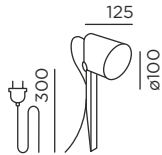

stic spike Design: Klaus Nolting

für unbefestigte Beet- und Grünflächen for unpaved beds and greens

Lichttechnik:
230V Power LED
2700K
L70/50.000 h

Reflektor: Flood

dimmbar

Anschluss:
5 m Zuleitung
(H05RN8-F 3G0,75 mm²)
inkl. Schutzkontaktstecker
anschlussfertig

ortsveränderlich

Material:
Kopf: Aluminiumguss
pulverbeschichtet
Stab: Edelstahl
pulverbeschichtet
Sicherheitsglas klar

Schutzart:
IP65

Lichtrichtung:

light technology:
230V Power LED
2700K
L70/50.000 h

reflector: flood

dimmable

connection:
5 m supply cable
(H05RN8-F 3G0,75 mm²)
incl. safety plug
ready to connect

movable

material:
head: aluminium die-casting
powder-coated
pole: stainless steel
powder-coated
glass: safety glass clear

protection class:
IP65

light direction:

stic 30 spike

Farbe
colour

Art.-Nr.
item no.

Systemleistung
system performance

anthracite
RAL 7016

91061-27-AN

8 W/559 lm

cool brown

91061-27-CB

8 W/559 lm

deep black
RAL 9005

91061-27-BL

8 W/559 lm