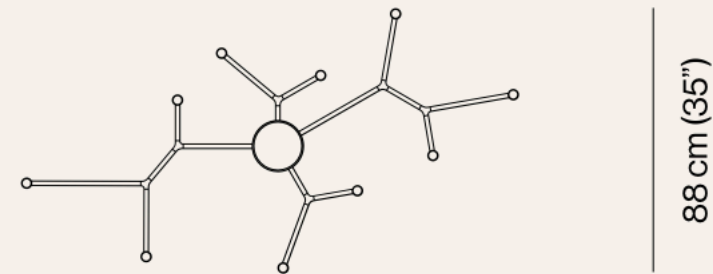

## ROOTS CHANDELIER

165 cm (64"9)

## ROOTS CHANDELIER DOUBLE

165 cm (65")