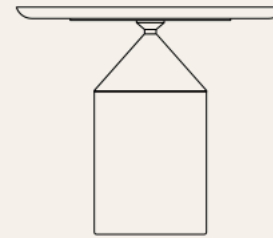

EQUILIBRE COFFEE TABLE Ø 58

39 cm (15"4)

Ø 80 cm (31"5)

EQUILIBRE COFFEE TABLE Ø 80

50 cm (19"7)

Ø 58 cm (22"8)