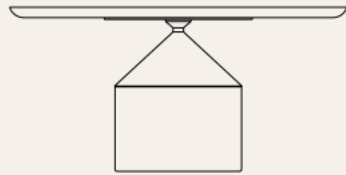

EQUILIBRE COFFEE TABLE Ø 58

39 cm (15"4)

Ø 80 cm (31"5)

EQUILIBRE COFFEE TABLE Ø 80

50 cm (19"7)

Ø 58 cm (22"8)