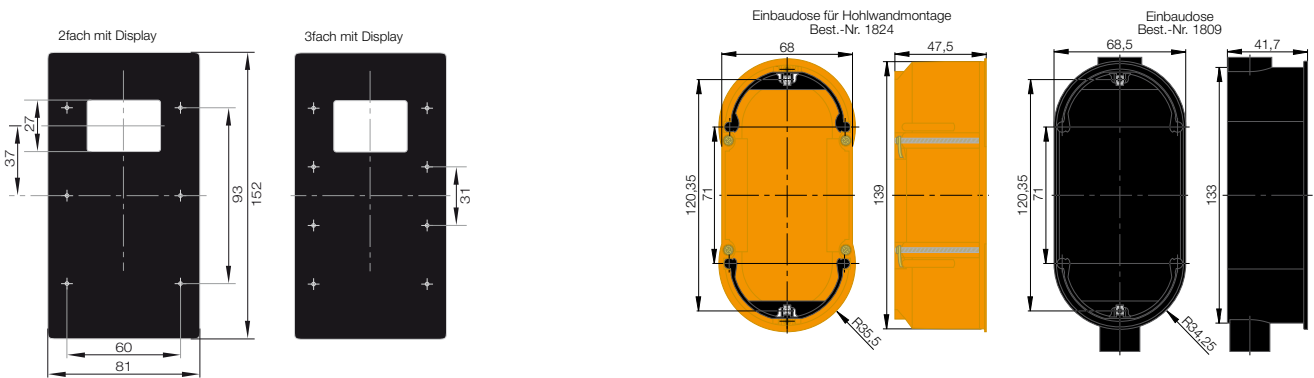

**BERKER R.3 - TOUCH-SENSOR**

**BERKER R.3 - TOUCH-SENSOR MIT TEMPERATURREGLER**

**Einbaudosen**

**BERKER TS**