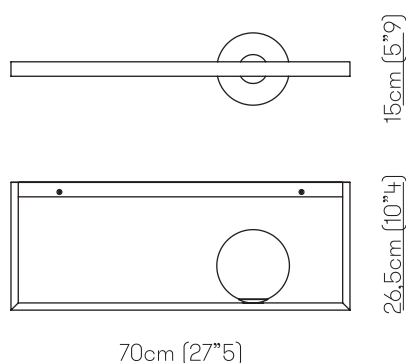

### Diffuser

W White

Package	Dimensions	Net Weight	Gross Weight	Total vol.
	41x85xH.28cm (16"1x33"4x11")	4kg	6kg	0,09 m <sup>3</sup>

### Dimensions