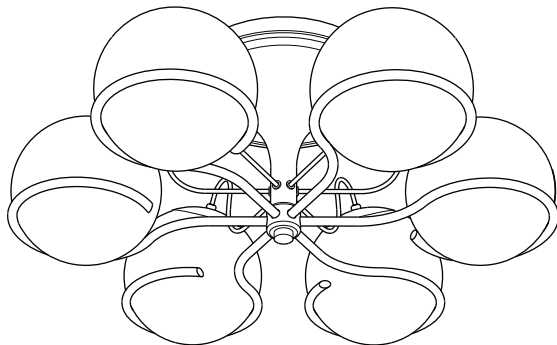

Model 2042/6

G. Sarfatti, 1963

**A**  
astep®

[www.astep.design](http://www.astep.design)

MAX 60W  
E27 Opaline  
220-240V

x6

03

04