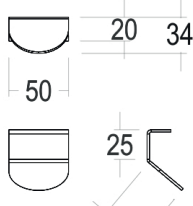

## **FLUSH PULL / CUVETTE**

Brass / Laiton

Different finishes available

*Disponible dans plusieurs finitions*

**Art. 850-06**  
Design : Quincalux

### **FLUSH PULL / CUVETTE**

Brass / Laiton

Different finishes available

*Disponible dans plusieurs finitions*

**Art. 218-00**  
Design : Quincalux

**Art. 219-00**  
Design : Quincalux

**Art. 220-00**  
Design : Quincalux

**Art. 138-25**  
Design : Quincalux

**Art. 138-50**  
Design : Quincalux

**Art. 138-75**  
Design : Quincalux

**Art. 139-50**  
Design : Quincalux

**Art. 139-75**  
Design : Quincalux

**Art. 139-15**  
Design : Quincalux