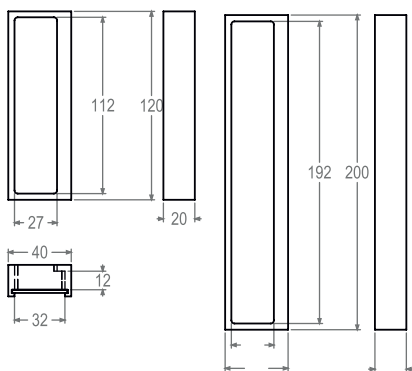

*Nos dessins ont été influence par la géométrie et l'esthétique architecturale que nous retrouvons dans intérieurs et bâtiments minimalistes.*

**Art. 850-02**  
Design : Quincalux

**FLUSH PULL / CUVETTE**  
Brass / Laiton