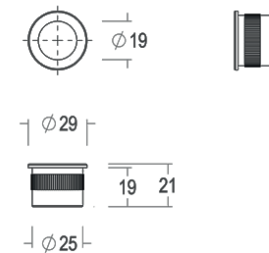

## **FLUSH PULL / CUVETTE**

Brass / Laiton

Different finishes available

*Disponible dans plusieurs finitions*

**Art. 850-06**  
Design : Quincalux

### **FLUSH PULL / CUVETTE**

Brass / Laiton

Different finishes available

*Disponible dans plusieurs finitions*

**Art. 218-00**  
Design : Quincalux

**Art. 219-00**  
Design : Quincalux

**Art. 220-00**  
Design : Quincalux