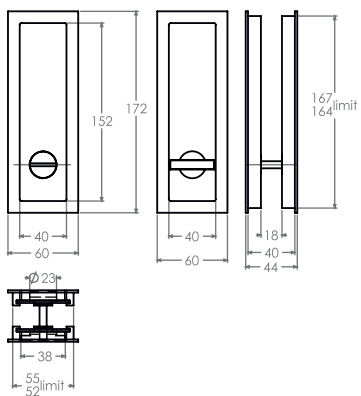

Art. 850-03
Design : Quincalux

FLUSH PULL / CUVETTE

Brass / Laiton

Different finishes available

Disponible dans plusieurs finitions

Flush pull designed for sliding doors allowing the door to be retracted completely into the wall. Available with our without "Free and occupied".

Cuvette conçue pour portes coulissantes permettant à la porte de s'escamoter dans le caisson et de la rattraper grace au doigt de tirage. Disponible avec ou sans "Condamnation / décondamnation".