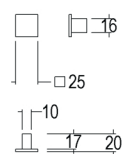

### **FLUSH PULL / CUVETTE**

Brass / Laiton

Different finishes available

*Disponible dans plusieurs finitions*

**Art. 218-00**  
Design : Quincalux

**Art. 219-00**  
Design : Quincalux

**Art. 220-00**  
Design : Quincalux

**Art. 138-25**  
Design : Quincalux

**Art. 138-50**  
Design : Quincalux

**Art. 138-75**  
Design : Quincalux

**Art. 139-50**  
Design : Quincalux

**Art. 139-75**  
Design : Quincalux

**Art. 139-15**  
Design : Quincalux