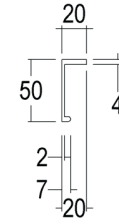

## **FLUSH PULL / CUVETTE**

Brass / Laiton

Different finishes available

*Disponible dans plusieurs finitions*

**Art. 850-06**  
Design : Quincalux

### **FLUSH PULL / CUVETTE**

Brass / Laiton

Different finishes available

*Disponible dans plusieurs finitions*

**Art. 218-00**  
Design : Quincalux

**Art. 219-00**  
Design : Quincalux

**Art. 220-00**  
Design : Quincalux

**Art. 138-25**  
Design : Quincalux

**Art. 138-50**  
Design : Quincalux

**Art. 138-75**  
Design : Quincalux

**Art. 139-50**  
Design : Quincalux

**Art. 139-75**  
Design : Quincalux

**Art. 139-15**  
Design : Quincalux