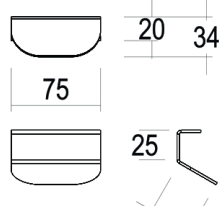

### **FLUSH PULL / CUVETTE**

Brass / Laiton

Different finishes available

*Disponible dans plusieurs finitions*

**Art. 218-00**  
Design : Quincalux

**Art. 219-00**  
Design : Quincalux

**Art. 220-00**  
Design : Quincalux

**Art. 138-25**  
Design : Quincalux

**Art. 138-50**  
Design : Quincalux

**Art. 138-75**  
Design : Quincalux

**Art. 139-50**  
Design : Quincalux

**Art. 139-75**  
Design : Quincalux

**Art. 139-15**  
Design : Quincalux