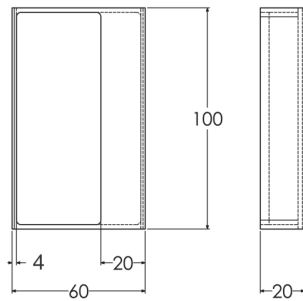

Art. 850-01
Design : Quincalux

FLUSH PULL / CUVETTE

Brass / Laiton

Different finishes available

Disponible dans plusieurs finitions

Our designs have been influenced by geometric and architectural aesthetics, found in minimalistic interiors and buildings.

Nos dessins ont été influence par la géométrie et l'esthétique architecturale que nous retrouvons dans intérieurs et bâtiments minimalistes.