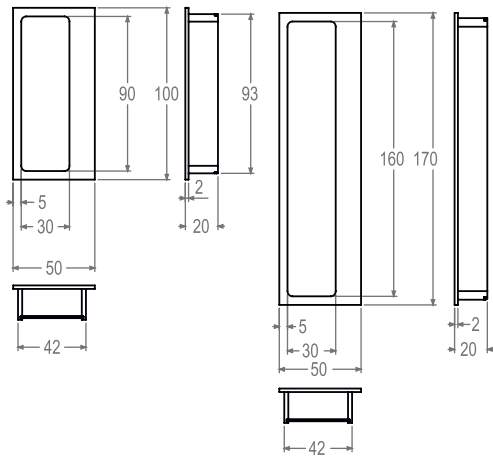

Art. 850-06
Design : Quincalux

FLUSH PULL / CUVETTE

Brass / Laiton

Different finishes available

Disponible dans plusieurs finitions