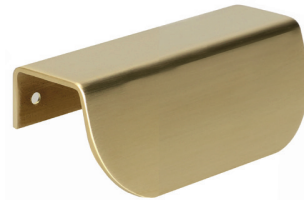

## **FLUSH PULL / CUVETTE**

Brass / Laiton

Different finishes available

*Disponible dans plusieurs finitions*

**Art. 850-06**  
Design : Quincalux

### **FLUSH PULL / CUVETTE**

Brass / Laiton

Different finishes available

*Disponible dans plusieurs finitions*

**Art. 218-00**  
Design : Quincalux

**Art. 219-00**  
Design : Quincalux

**Art. 220-00**  
Design : Quincalux

**Art. 138-25**  
Design : Quincalux

**Art. 138-50**  
Design : Quincalux

**Art. 138-75**  
Design : Quincalux

**Art. 139-50**  
Design : Quincalux

**Art. 139-75**  
Design : Quincalux

**Art. 139-15**  
Design : Quincalux