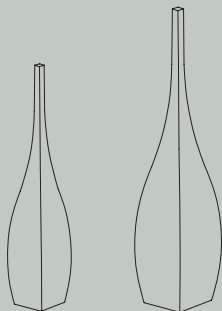

### DIMENSIONI DIMENSIONS

#### **Shimla**

*width* 50,5cm  
*depth* 50,5cm  
*height* 149cm

#### **Jaipur 150**

*width* 32cm  
*depth* 32cm  
*height* 150cm

#### **Jaipur 183**

*width* 34cm  
*depth* 34cm  
*height* 183cm

150

183