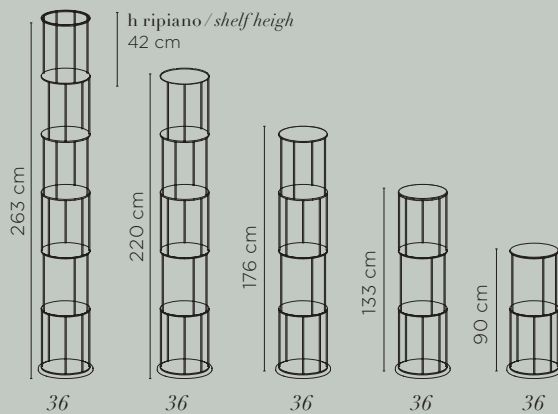

 USO INTERNO
INDOOR USE

DIMENSIONI DIMENSIONS

Babele 36

Ø 36cm
height 263cm

Babele 28

Ø 28cm
height 263cm

MATERIALI MATERIALS

Struttura/Structure