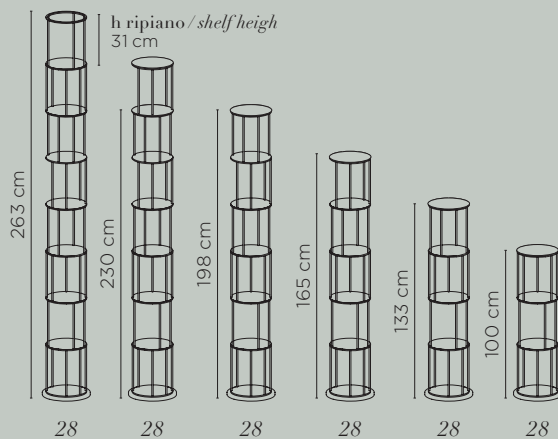

BABELE

Libreria circolare e modulare interamente in metallo disponibile in diverse dimensioni, in versione self-standing da centro stanza o completa di fissaggio a parete.

Circular, modular 100% metal bookcase in free-standing version or supplied with fixing system for wall installation. Shelves available in different sizes.

 USO INTERNO
INDOOR USE

DIMENSIONI DIMENSIONS

Babele 36

Ø 36cm
height 263cm

Babele 28

Ø 28cm
height 263cm

MATERIALI MATERIALS

Struttura/Structure