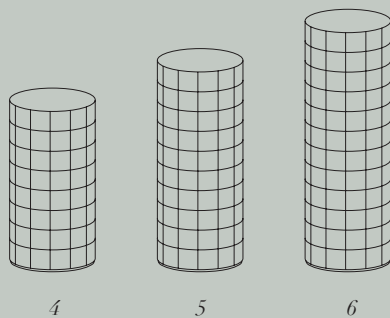

PANDORA

Cassettiera circolare rivestita in metallo. Cassetti invisibili disposti sulla circonferenza in rovere con apertura push-pull. Guide Blum Movento Tip-on a estrazione totale.

Circular storage unit clad in metal. Invisible oak drawers with push-open system on the circumference. Full extension Movento Tip-on Blum slides.

 USO INTERNO
INDOOR USE

DIMENSIONI DIMENSIONS

| | | |
|-------------|-------|------------------|
| \emptyset | 48cm | |
| height | 27cm | 1 DRAWER |
| | 52cm | 2 DRAWERS |
| | 77cm | 3 DRAWERS |
| | 102cm | 4 DRAWERS |
| | 127cm | 5 DRAWERS |
| | 152cm | 6 DRAWERS |

Struttura Interna **Inner Structure**

Rovere naturale
Natural oak