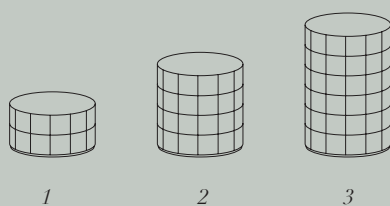

PANDORA

Cassettiera circolare rivestita in metallo. Cassetti invisibili disposti sulla circonferenza in rovere con apertura push-pull. Guide Blum Movento Tip-on a estrazione totale.

Circular storage unit clad in metal. Invisible oak drawers with push-open system on the circumference. Full extension Movento Tip-on Blum slides.

 USO INTERNO
INDOOR USE

DIMENSIONI DIMENSIONS

| | | |
|-------------|-------|------------------|
| \emptyset | 48cm | |
| height | 27cm | 1 DRAWER |
| | 52cm | 2 DRAWERS |
| | 77cm | 3 DRAWERS |
| | 102cm | 4 DRAWERS |
| | 127cm | 5 DRAWERS |
| | 152cm | 6 DRAWERS |

Struttura Interna **Inner Structure**

Rovere naturale
Natural oak