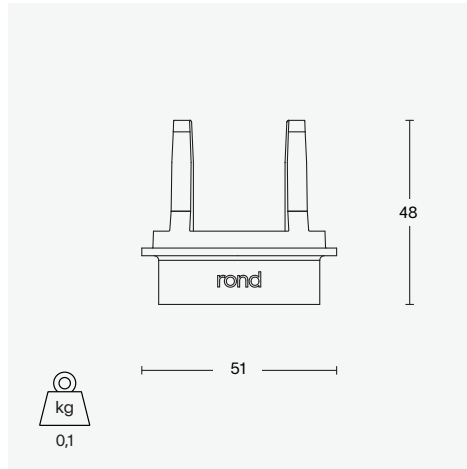

## tech specs

<b>weight</b>	0.2 kg
<b>compatibility</b>	rond 2.0 only

## order number

<b>8800 - 2010</b>	rond 2.0 removal tool
--------------------	-----------------------