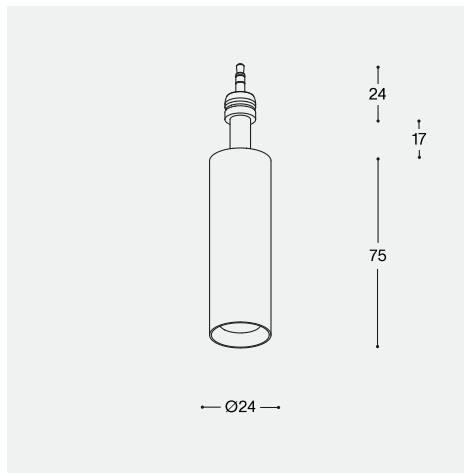

acrojack micro long

light specs

| | |
|-----------|-------|
| lamp | LED |
| reflector | lens |
| driver | excl. |
| IP | 20 |
| CRI | 97 |
| class | III |

accessories

installation

| | |
|-------------|--------------------------------|
| 8000 - 0006 | plaster ring jack |
| 8000 - 0016 | clt ring jack |
| 8000 - 0098 | trimless tool Ø57 Ø38 jack |

driver

| | |
|-------------|---|
| 8000 - 0032 | DALI 1-10V dimmable driver 55W <small>for micro</small> |
|-------------|---|

luminaire output

| | 2700K | | | 3000K | | |
|---------------|--------|--------|--------|--------|--------|--------|
| | 10° | 30° | 50° | 10° | 30° | 50° |
| 1050mA (3.2W) | 225 lm | 225 lm | 225 lm | 250 lm | 250 lm | 250 lm |
| 1400mA (4.6W) | 250 lm | 250 lm | 250 lm | 300 lm | 300 lm | 300 lm |

order number

| | 2700K | | | 3000K | | |
|--------------|-----------|-----------|-----------|-----------|-----------|-----------|
| | 10° | 30° | 50° | 10° | 30° | 50° |
| black ano. | 8000-3365 | 8000-3477 | 8000-3701 | 8000-3366 | 8000-3478 | 8000-3702 |
| white struc. | 8000-3367 | 8000-3479 | 8000-3703 | 8000-3368 | 8000-3480 | 8000-3704 |