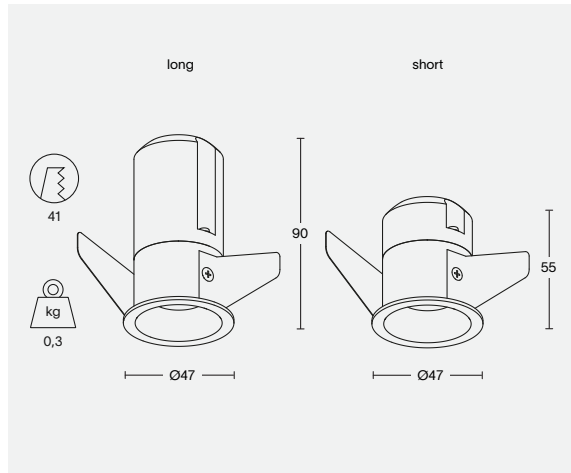

## trim spot mini Ø47

## luminaire output

long	2700K	3000K	short	2700K	3000K
	40°	40°		40°	40°
350mA (5.7W)	525 lm	550 lm		525 lm	550 lm
500mA (8.5W)	710 lm	750 lm			

## order number

long	2700K	3000K	short	2700K	3000K
	40°	40°		40°	40°
black ano.	8000-2728	8000-2729		8000-2824	8000-2825
white struc.	8000-2732	8000-2733		8000-2828	8000-2829