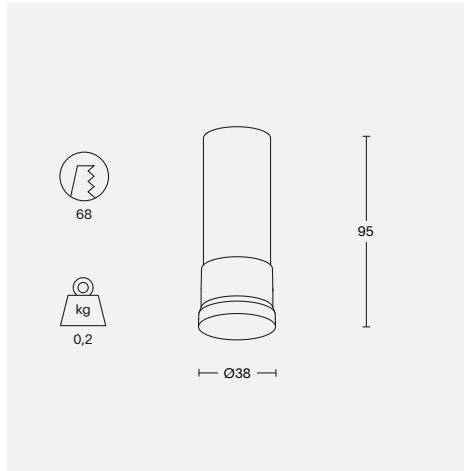

trimless spot mini Ø38

light specs

lamp	LED
reflector	lens
driver	excluded
IP	44
CRI	90+ / 97
class	III

accessories

installation

8000 - 0004	plaster ring Ø38
-------------	------------------

drivers

8000 - 0021	DALI dimmable driver 38W
8000 - 0022	0-10V dimmable driver 36W
8000 - 0023	non-dimmable driver 42W
8000 - 0026	DALI dimmable driver 60W
8000 - 0027	DALI deep dim driver 20W

luminaire output

	2700K			3000K		
	20°	40°	60°	20°	40°	60°
350mA (5.7W)	525 lm	525 lm	525 lm	550 lm	550 lm	550 lm
500mA (8.5W)		710 lm			750 lm	

order number

	2700K			3000K		
	20°	40°	60°	20°	40°	60°
black ano.	8000-1814	8000-1427	8000-2176	8000-1815	8000-1428	8000-2177
white struc.	8000-1818	8000-1431	8000-2180	8000-1819	8000-1432	8000-2181