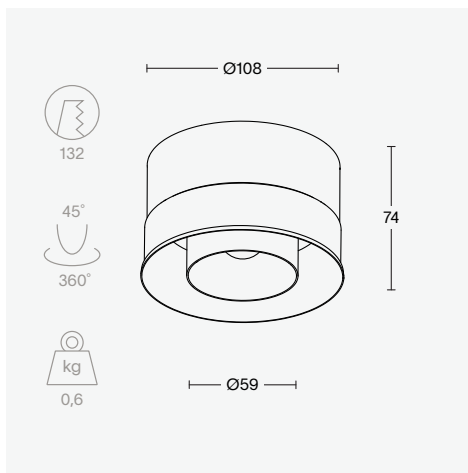

## light only short

## installation

8000 - 0001	plaster ring Ø108
8000 - 0011	clt csc ring Ø108

## luminaire output

	2700K			3000K		
	25°	40°	60°	25°	40°	60°
350mA (5.7W)	420 lm	585 lm	585 lm	460 lm	645 lm	645 lm
500mA (8.5W)	555 lm	730 lm	730 lm	610 lm	805 lm	805 lm

## order number

	2700K			3000K		
	25°	40°	60°	25°	40°	60°
black ano.	8000 - 1029	8000 - 2284	8000 - 2285	8000 - 1030	8000 - 2286	8000 - 2287
white struc.	8000 - 1031	8000 - 2292	8000 - 2293	8000 - 1032	8000 - 2294	8000 - 2295