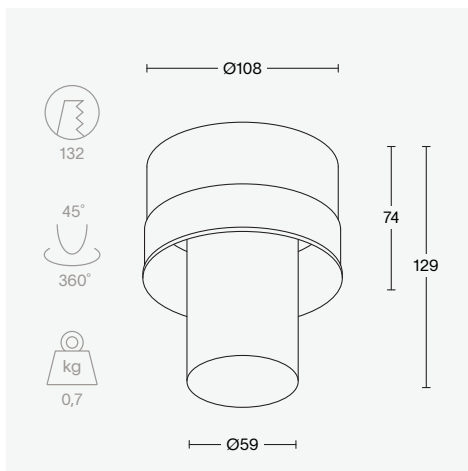

light only long

light specs

lamp	LED
reflector	glass lens
driver	excluded
IP	44
CRI	90+
class	III

accessories

installation

8000 - 0001	plaster ring Ø108
8000 - 0011	clt csc ring Ø108

drivers

8000 - 0021	DALI dimmable driver 38W
8000 - 0022	1-10V dimmable driver 36W
8000 - 0023	non-dimmable driver 42W
8000 - 0026	DALI dimmable driver 60W
8000 - 0027	DALI deep dim driver 20W

luminaire output

	2700K				3000K			
	15°	25°	40°	60°	15°	25°	40°	60°
350mA (5.7W)	290 lm	420 lm	585 lm	585 lm	325 lm	460 lm	645 lm	645 lm
500mA (8.5W)	450 lm	555 lm	730 lm	730 lm	495 lm	610 lm	805 lm	805 lm
700mA (12.8W)	505 lm	720 lm	955 lm	955 lm	560 lm	795 lm	1055 lm	1055 lm

order number

	2700K				3000K			
	15°	25°	40°	60°	15°	25°	40°	60°
black ano.	8000-1017	8000-1018	8000-1019	8000-2786	8000-1004	8000-1021	8000-1022	8000-2787
white struc.	8000-1023	8000-1024	8000-1025	8000-2788	8000-1026	8000-1027	8000-1028	8000-2789