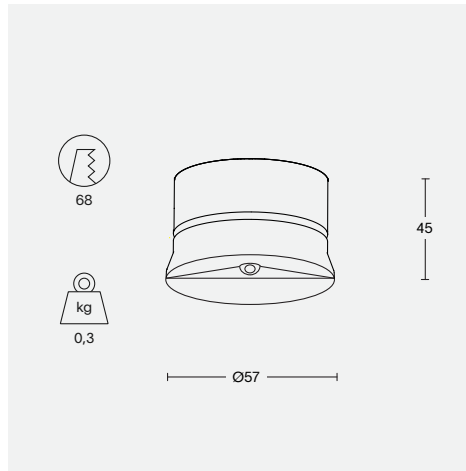

## camera specs

<b>type</b>	IP camera
<b>resolution</b>	4MP (2688 x 1520)
<b>frame rate</b>	25/30 fps
<b>field of view</b>	h 101° v 57°
<b>power supply</b>	12V DC / PoE

## order number

<b>black ano.</b>	8000-2967
<b>white struc.</b>	8000-2968