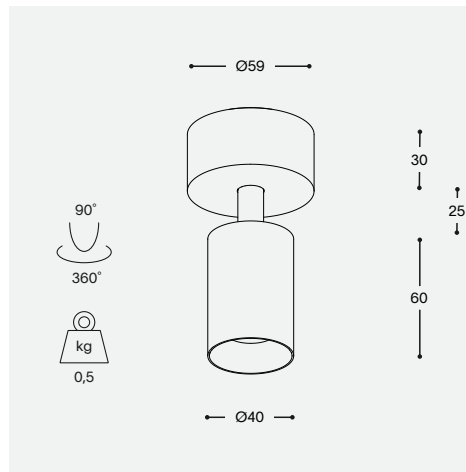

acrobat surface mini short

light specs

lamp	LED
reflector	lens
driver	excl.
IP	20
CRI	90+ / 97
class	III

accessories

drivers

8000 - 0021	DALI dimmable driver 38W
8000 - 0022	0-10V dimmable driver 36W
8000 - 0023	non-dimmable driver 42W
8000 - 0026	DALI dimmable driver 60W
8000 - 0027	DALI deep dim driver 20W

luminaire output

	2700K				3000K			
	10°	20°	40°	60°	10°	20°	40°	60°
350mA (5.7W)	425 lm	525 lm	525 lm	525 lm	450 lm	550 lm	550 lm	550 lm
500mA (8.5W)			710 lm				750 lm	

order number

	2700K				3000K			
	10°	20°	40°	60°	10°	20°	40°	60°
black ano.	8000-2848	8000-2832	8000-2840	8000-2852	8000-2849	8000-2833	8000-2841	8000-2853
white struc.	8000-2850	8000-2836	8000-2844	8000-2856	8000-2851	8000-2837	8000-2845	8000-2857