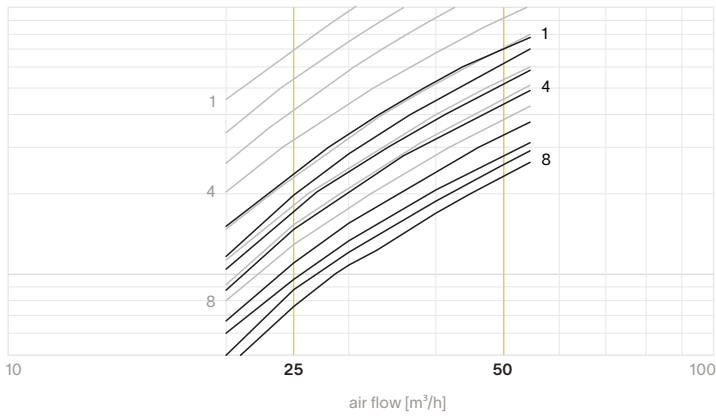

luminaire output

	2700K			3000K		
	25°	40°	60°	25°	40°	60°
350mA (5.7W)	420 lm	585 lm	585 lm	460 lm	645 lm	645 lm
500mA (8.5W)	555 lm	730 lm	730 lm	610 lm	805 lm	805 lm

order number

	2700K			3000K		
	25°	40°	60°	25°	40°	60°
black ano.	8000 - 1369	8000 - 2300	8000 - 2301	8000 - 1370	8000 - 2302	8000 - 2303
white struc.	8000 - 1373	8000 - 2308	8000 - 2309	8000 - 1374	8000 - 2310	8000 - 2311

light + ventilation trim short

ventilation - capacity graphs

air extraction

air supply*

— with 25m³/h ring

— without 25m³/h ring

*downward airflow not suited for installation in or above comfort zones

accessoires