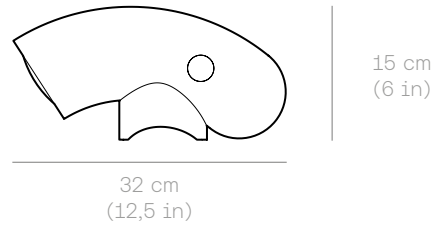

## Single Head Dimensions

## Double Head Dimensions

## Head Weight

Steel : 3,5 kg / 7,8 lbs  
 Porcelain : 1,7 kg / 3,8 lbs