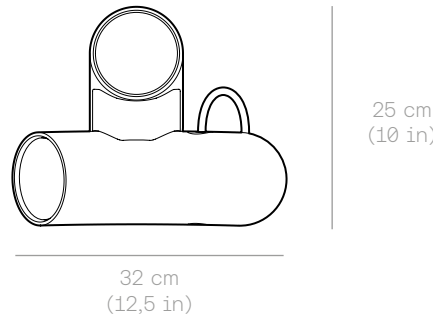

## Single Head Dimensions

## Double Head Dimensions

## Head Weight

Steel : 3,5 kg / 7,8 lbs  
 Porcelain : 1,7 kg / 3,8 lbs