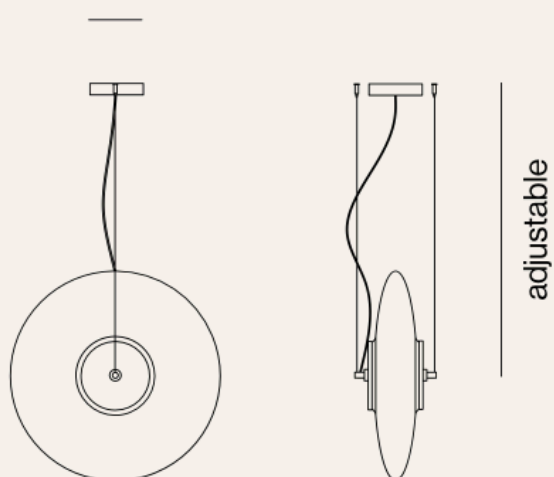

ZEN SUSPENSION - S

Ø 14 cm (5"5)

Ø 35 cm (13"8)

20 cm (7"9)

ZEN SUSPENSION - M

Ø 14 cm (5"5)

Ø 45 cm (17"7)

20 cm (7"9)

ZEN SUSPENSION - L

Ø 14 cm (5"5)

Ø 55 cm (21"7)

21 cm (8"3)