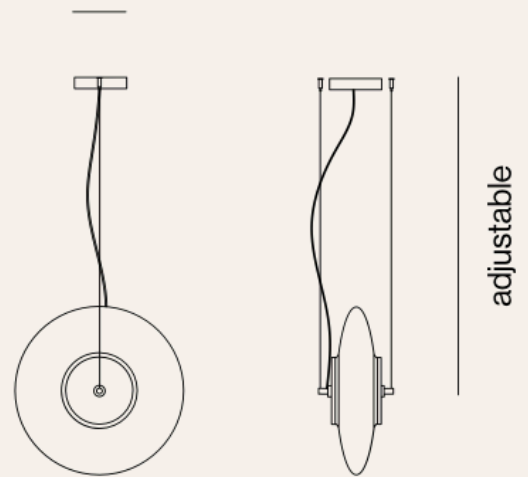

ZEN SUSPENSION - S

Ø 14 cm (5"5)

Ø 35 cm (13"8)

20 cm (7"9)

ZEN SUSPENSION - M

Ø 14 cm (5"5)

Ø 45 cm (17"7)

20 cm (7"9)

ZEN SUSPENSION - L

Ø 14 cm (5"5)

Ø 55 cm (21"7)

21 cm (8"3)