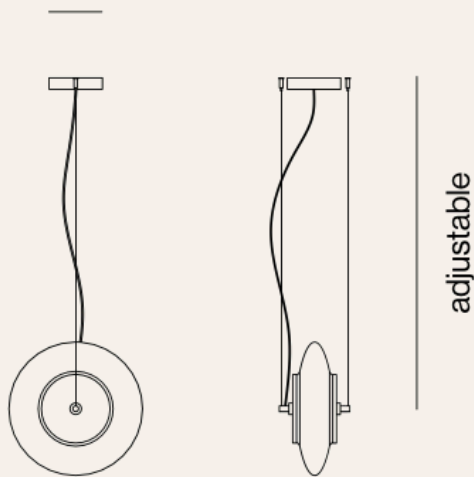

ZEN SUSPENSION - S

Ø 14 cm (5"5)

Ø 35 cm (13"8)

20 cm (7"9)

ZEN SUSPENSION - M

Ø 14 cm (5"5)

Ø 45 cm (17"7)

20 cm (7"9)

ZEN SUSPENSION - L

Ø 14 cm (5"5)

Ø 55 cm (21"7)

21 cm (8"3)