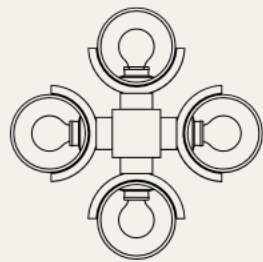

adjustable min 90 - max 130 cm

31 cm (12"2)

31 cm (12"2)